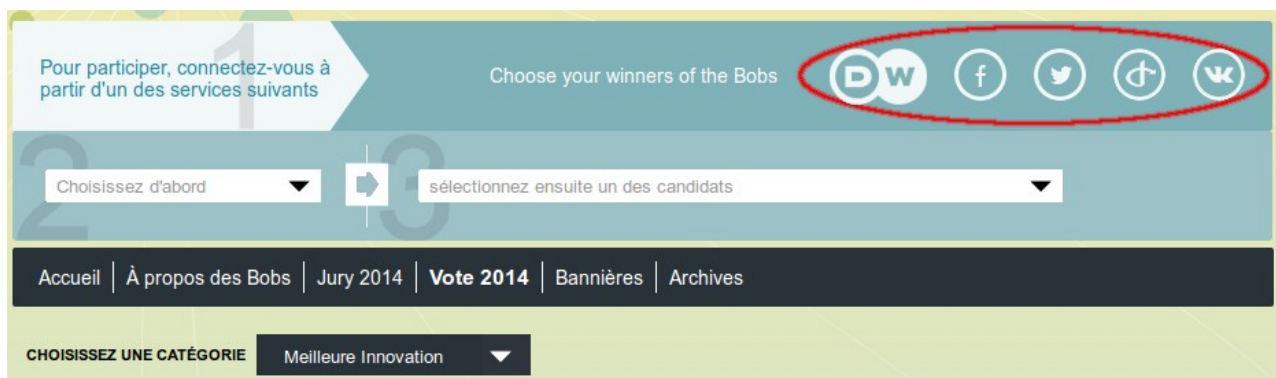

Si vous voulez nous soutenir en votant au concours pour la « Meilleure Innovation » :

<https://thebobs.com/francais/category/2014/best-innovation-2014/>

Et aussi pour le « Meilleur Blog » en votant pour la plate-forme Imagination for People :

<https://thebobs.com/francais/category/2014/best-blog-2014/>

Avant de voter, vous devez bien penser à vous connecter avec vos comptes Facebook, Twitter, mais aussi en créant un compte sur le site, et cela est très rapide, car nous pensons que beaucoup de personnes ont cliqué sur "voter maintenant" sans avant s'inscrire avec ses comptes, et dans ce cas le vote n'est pas pris en compte.

Pour se connecter il faut sélectionner une l'une des icônes suivantes (en rouge) :

Puis autoriser le couplage entre votre compte Facebook et/ou Twitter est le site, ensuite vous devez voir que vous êtes connectés par l'affichage des informations de connexion dans le cercle en rouge ci-dessous :